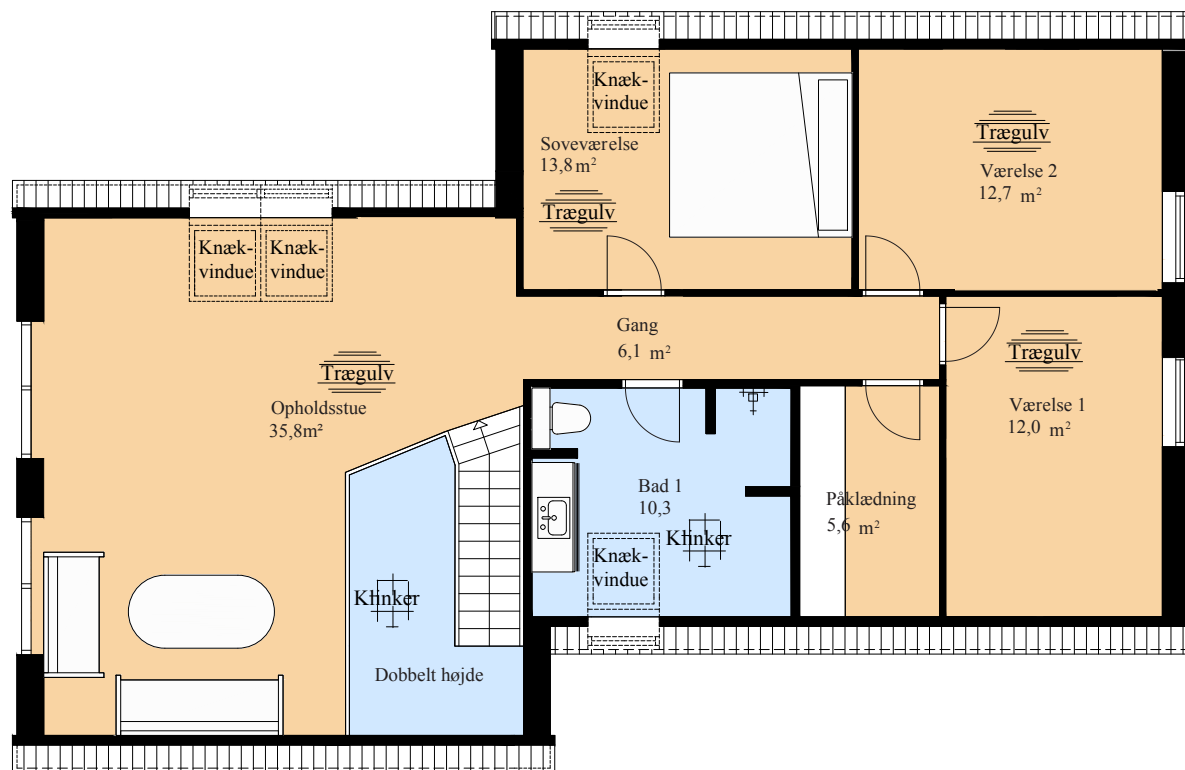

TrempelHus® 241

Grundplan + 1.sal + garage
75m² + 116m² + 50m²

15500